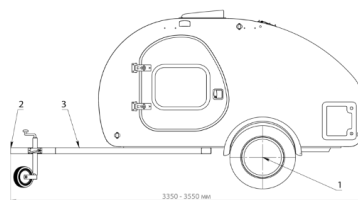

Life Style Camper s.r.o.

Vlkova 19, 772 00 Olomouc

IČ: 08756643

DIČ: CZ08756643

www.lifestylecamper.cz

standardem	✓
lze objednat za příplatek	cena
není k dispozici	x

Model	STEEL DROP	Ceník platný pro rok 2022	výbava	
			COMFORT	PREMIUM