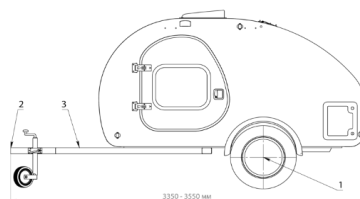

Life Style Camper s.r.o.

Vlkova 19, 772 00 Olomouc

IČ: 08756643

DIČ: CZ08756643

www.lifestylecamper.cz

standardem	✓
lze objednat za příplatek	cena
není k dispozici	x

Model	STEEL DROP	výbava	
		COMFORT	PREMIUM