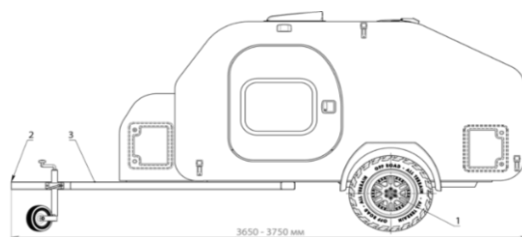

Life Style Camper s.r.o.

Vlkova 19, 772 00 Olomouc

IČ: 08756643

DIČ: CZ08756643

[www.lifestylecamper.cz](http://www.lifestylecamper.cz)

standardem	✓
lze objednat za příplatek	cena
není k dispozici	x

Model	X-Line	Ceník platný pro rok 09/2022	výbava	
			COMFORT	PREMIUM
cena bez DPH za model			14 916 €	18 084 €